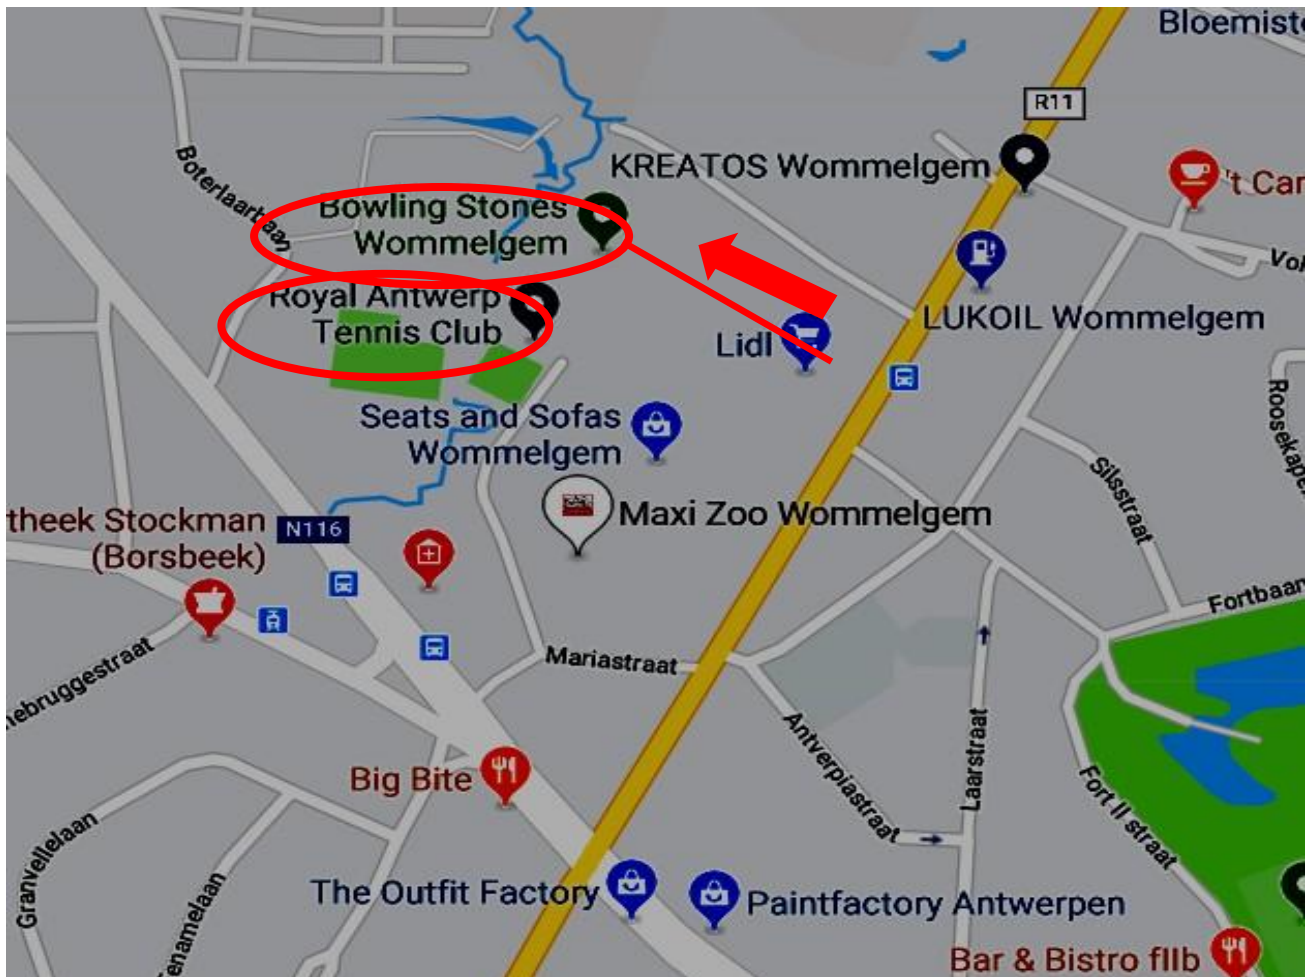

Situatie plan :

**ModelTrein-Support**  
**Autolei 113**  
**2160 WOMMELGEM**  
**Parking BowlingStones**

Kom je van het rond punt van Wommelgem, neem je de Autolei (richting vlieghaven Deurne). Na 500m zie je aan de rechterkant een groot reclamebord voor “Bowling Stones”. Hier sla je rechts af de (lange) inrit naar de parking van Bowling Stones Wommelgem.