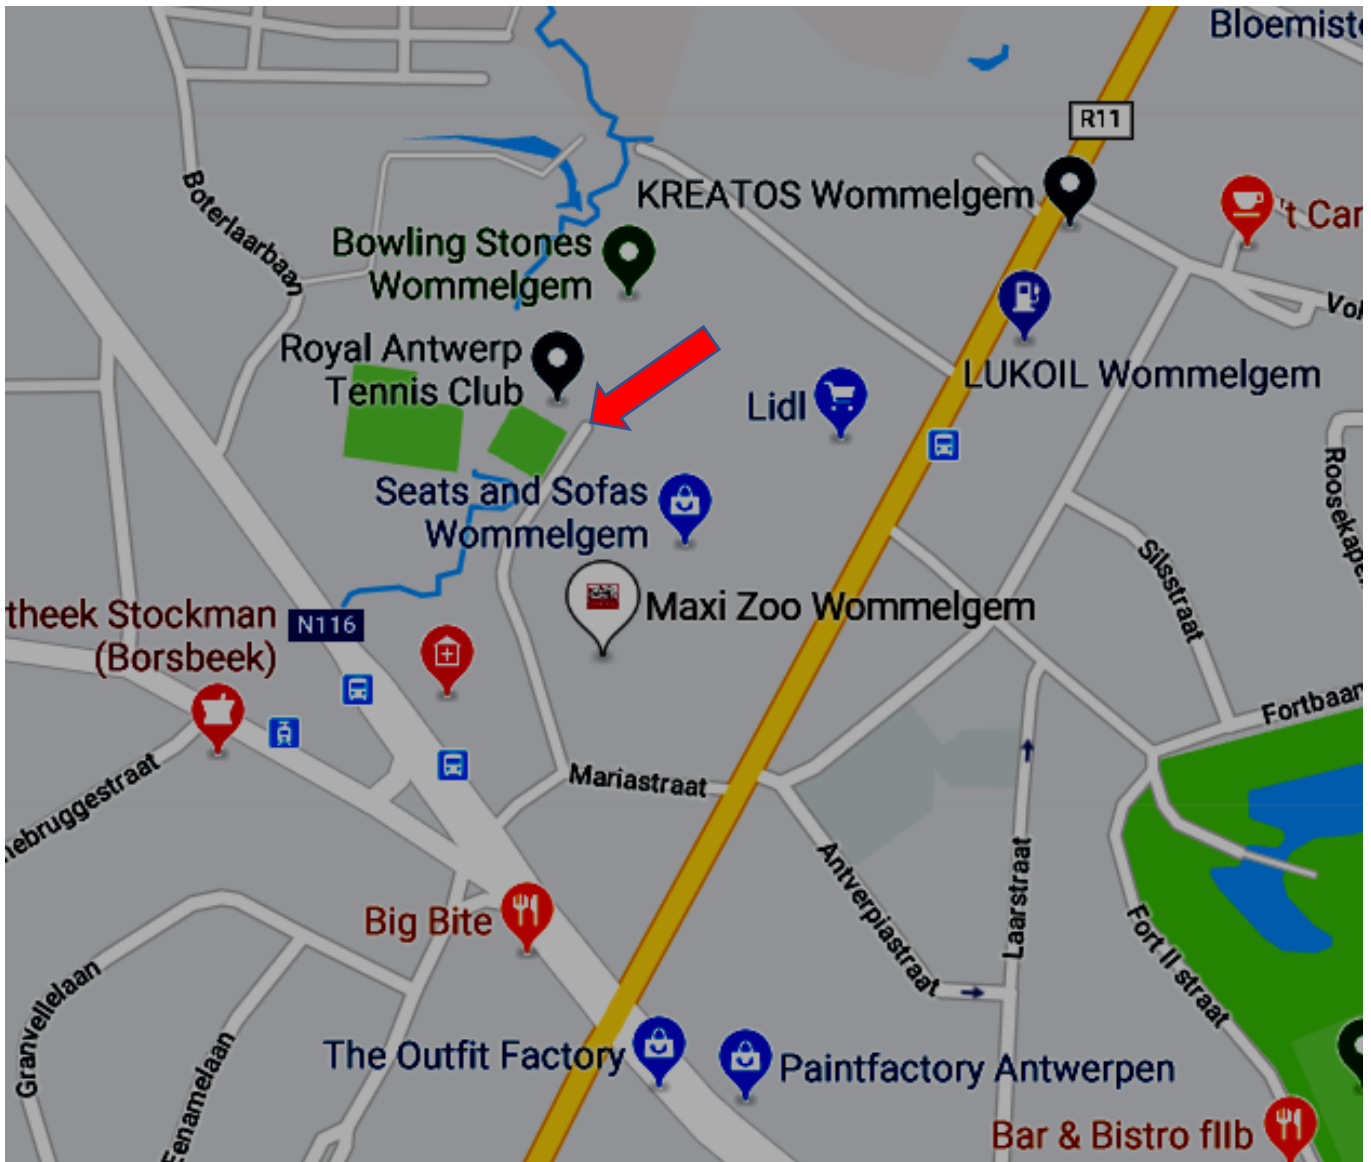

Royal Antwerp Tennis Club – Wommelgem - Mariastraat 10

Mogelijkheid 1:

Via de Herentalsebaan gaat u rechts af de Mariastraat in.

In de Mariastraat neemt u de eerste afslag links (richting Tennis en winkels).

Op het einde draait u links de parking van de RATC op.

Ingang is via de trap op de eerste verdieping.

Mogelijkheid 2:

Via de Autolei draait u rechts de parking op van het winkelcentrum (Gamma – Lidl – ea)

Op de parking blijft u links volgen tot op einde parking.

Daar kan u rechts afdraaien op de parking van RACT Tennis Club.